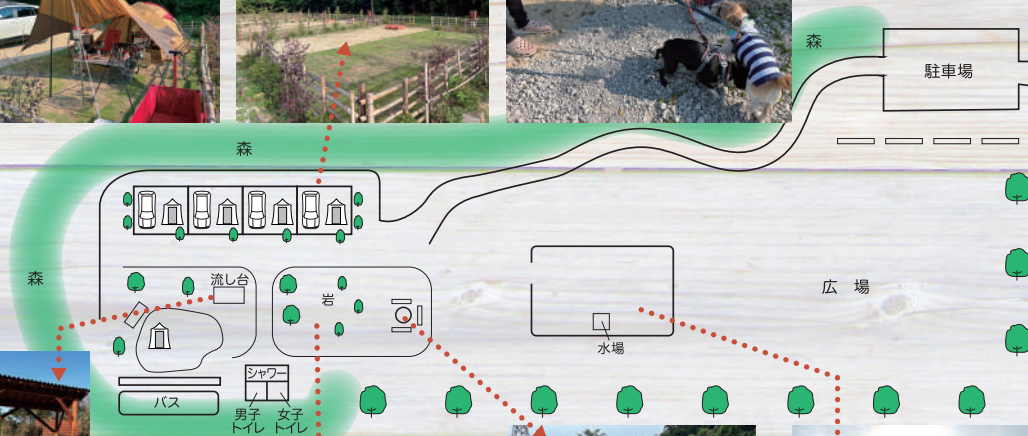

設備

- 電気 (100円/1時間)
- シャワー (300円/10分)
- 脱衣所 (ドライヤー用コンセント有)
- 男女別トイレ

ドッグラン

使用料200円/滞在中

キャンプファイヤーポット

無料

販売

- 薪 500円/束
 - スウェーデントーチ 1,500円/本
- 購入ご希望の方はご予約時にお申し出下さい。